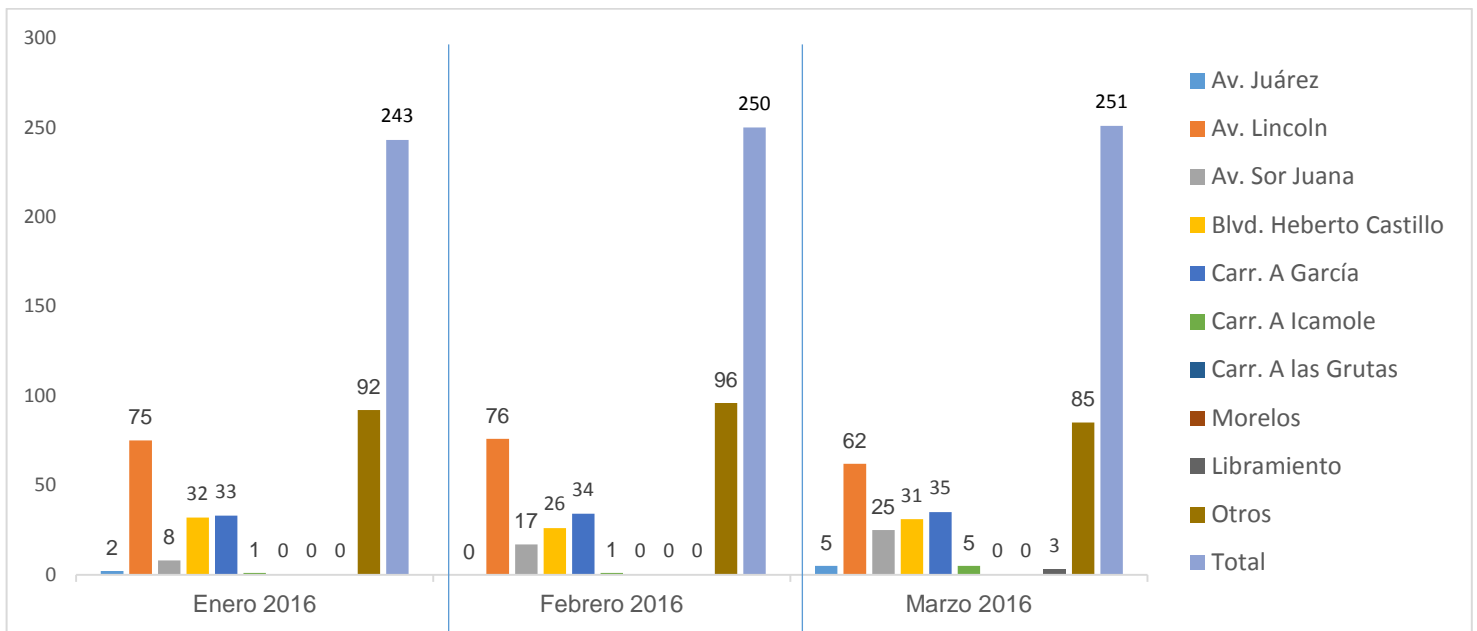

INSTITUCIÓN DE POLICÍA PREVENTIVA MUNICIPAL

ESTADÍSTICAS DE GRÁFICA DE ACCIDENTES

Área responsable de generar la información: Institución de Policía Preventiva Municipal.

INSTITUCIÓN DE POLICÍA PREVENTIVA MUNICIPAL

ESTADÍSTICAS DE GRÁFICA DE ACCIDENTES

Área responsable de generar la información: Institución de Policía Preventiva Municipal.

INSTITUCIÓN DE POLICÍA PREVENTIVA MUNICIPAL

ESTADÍSTICAS DE GRÁFICA DE ACCIDENTES

Área responsable de generar la información: Institución de Policía Preventiva Municipal.

MUNICIPIO DE GARCÍA, NUEVO LEÓN

MARZO DE 2016

INSTITUCIÓN DE POLICÍA PREVENTIVA MUNICIPAL

ESTADÍSTICAS DE GRÁFICA DE ACCIDENTES DETENCIONES