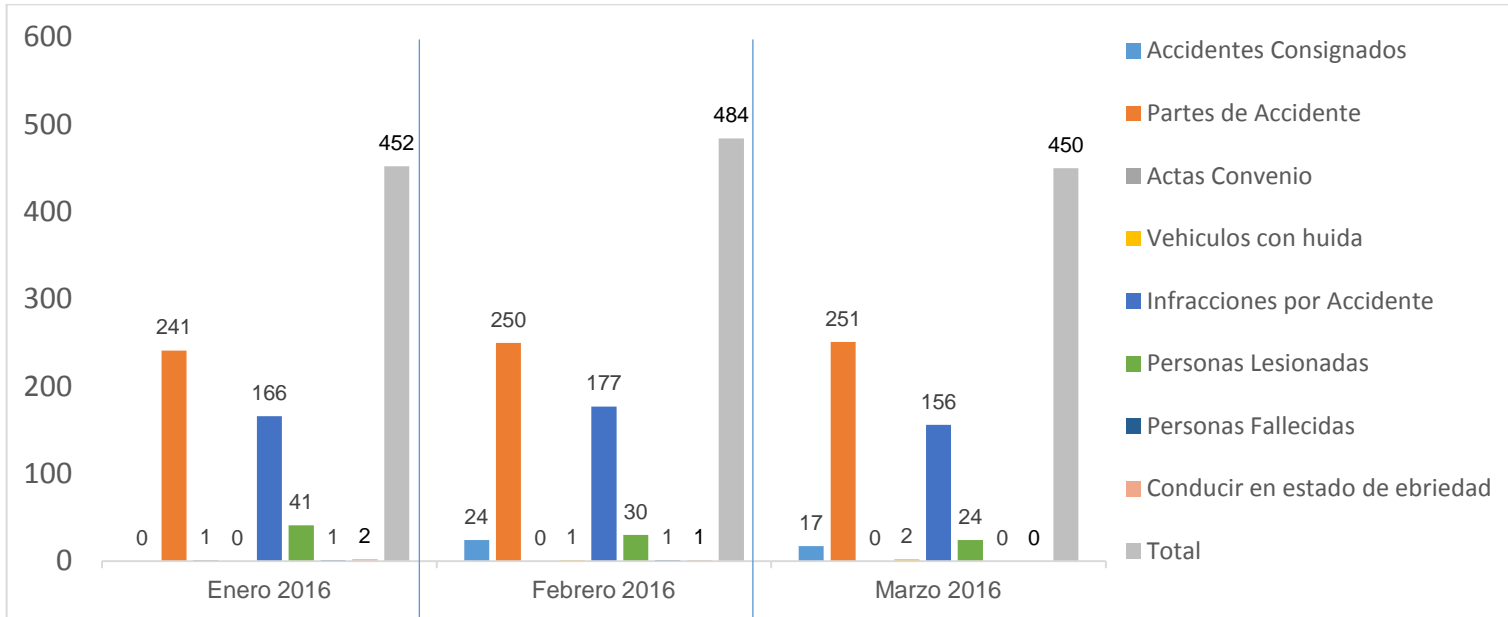

INSTITUCIÓN DE POLICÍA PREVENTIVA MUNICIPAL

ESTADÍSTICAS DE GRÁFICA DE ACCIDENTES

Área responsable de generar la información: Institución de Policía Preventiva Municipal.

INSTITUCIÓN DE POLICÍA PREVENTIVA MUNICIPAL

ESTADÍSTICAS DE GRÁFICA DE ACCIDENTES

Área responsable de generar la información: Institución de Policía Preventiva Municipal.

INSTITUCIÓN DE POLICÍA PREVENTIVA MUNICIPAL

ESTADÍSTICAS DE GRÁFICA DE ACCIDENTES

Área responsable de generar la información: Institución de Policía Preventiva Municipal.

MUNICIPIO DE GARCÍA, NUEVO LEÓN

MARZO DE 2016

INSTITUCIÓN DE POLICÍA PREVENTIVA MUNICIPAL

ESTADÍSTICAS DE GRÁFICA DE ACCIDENTES DETENCIONES