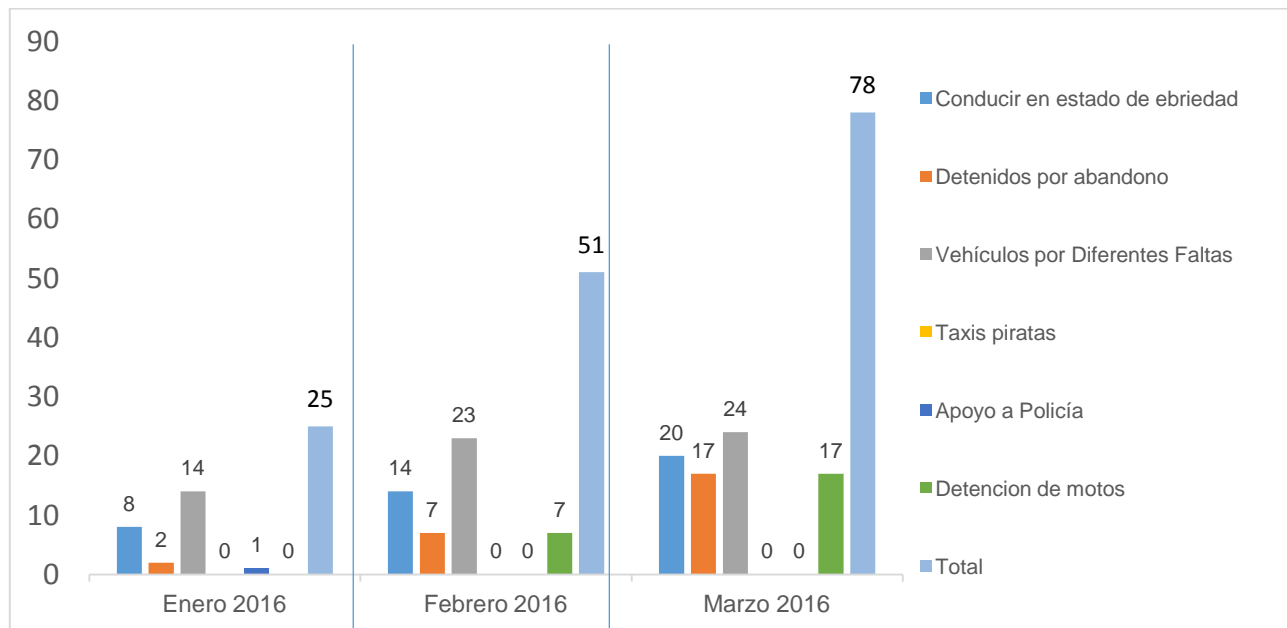

INSTITUCIÓN DE POLICÍA PREVENTIVA MUNICIPAL

ESTADÍSTICAS DE GRÁFICA DE ACCIDENTES

Área responsable de generar la información: Institución de Policía Preventiva Municipal.

INSTITUCIÓN DE POLICÍA PREVENTIVA MUNICIPAL

ESTADÍSTICAS DE GRÁFICA DE ACCIDENTES

Área responsable de generar la información: Institución de Policía Preventiva Municipal.

INSTITUCIÓN DE POLICÍA PREVENTIVA MUNICIPAL

ESTADÍSTICAS DE GRÁFICA DE ACCIDENTES

Área responsable de generar la información: Institución de Policía Preventiva Municipal.

MUNICIPIO DE GARCÍA, NUEVO LEÓN

MARZO DE 2016

INSTITUCIÓN DE POLICÍA PREVENTIVA MUNICIPAL

ESTADÍSTICAS DE GRÁFICA DE ACCIDENTES DETENCIONES