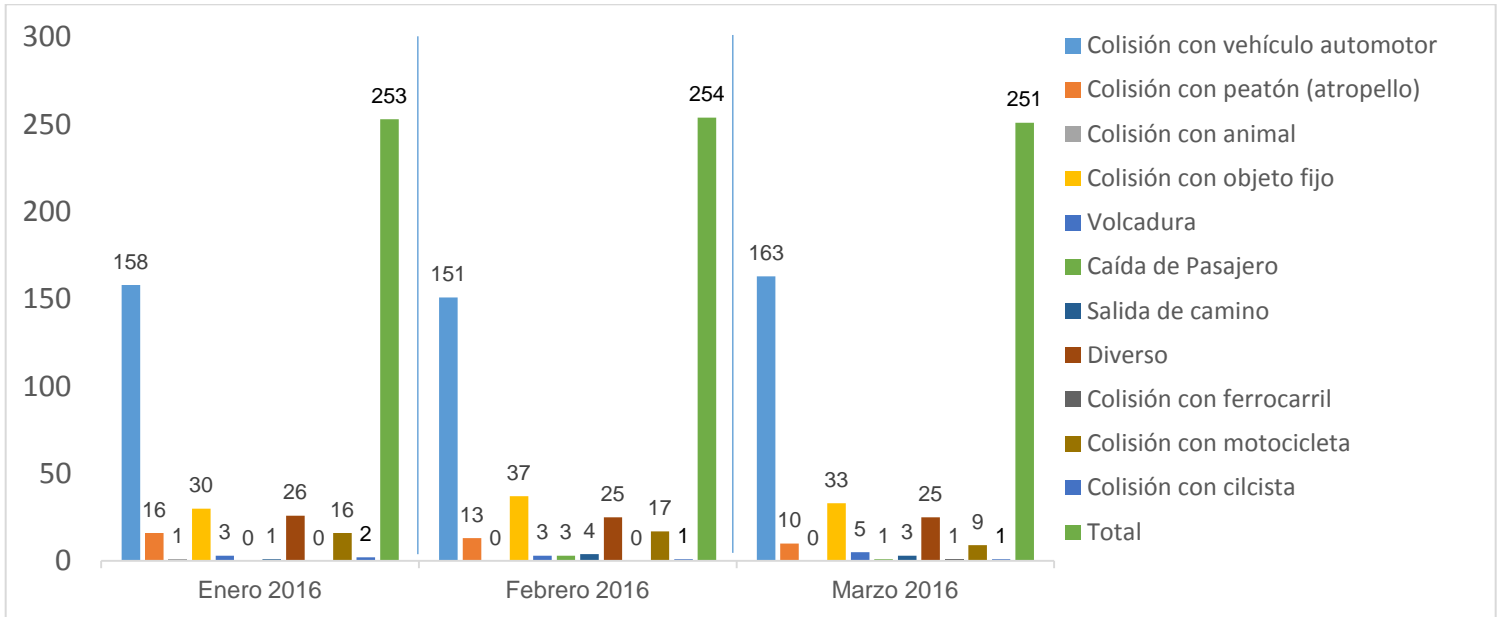

INSTITUCIÓN DE POLICÍA PREVENTIVA MUNICIPAL

ESTADÍSTICAS DE GRÁFICA DE ACCIDENTES

Área responsable de generar la información: Institución de Policía Preventiva Municipal.

INSTITUCIÓN DE POLICÍA PREVENTIVA MUNICIPAL

ESTADÍSTICAS DE GRÁFICA DE ACCIDENTES

Área responsable de generar la información: Institución de Policía Preventiva Municipal.

INSTITUCIÓN DE POLICÍA PREVENTIVA MUNICIPAL

ESTADÍSTICAS DE GRÁFICA DE ACCIDENTES

Área responsable de generar la información: Institución de Policía Preventiva Municipal.

MUNICIPIO DE GARCÍA, NUEVO LEÓN

MARZO DE 2016

INSTITUCIÓN DE POLICÍA PREVENTIVA MUNICIPAL

ESTADÍSTICAS DE GRÁFICA DE ACCIDENTES DETENCIONES